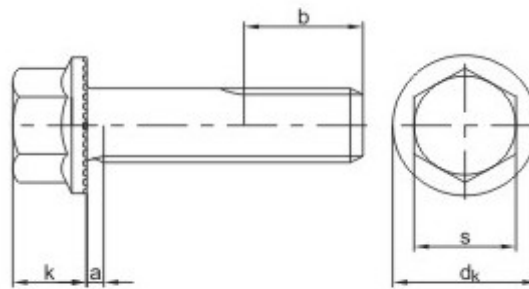

RIPP
88913

b₁) l m 125 mm
b₂) l >125 m 200 mm

Wymiar	M 5	M 6	M 8	M 10	M 12	M 14	M 16
a _{max}	1.6	2	2.5	3	3.5	4	4
b ₁	16	18	22	26	30	34	38
b ₂	22	24	28	32	36	40	44
d _K	11.2	14.2	18.2	21	24	27.5	31
k	4.3	5.5	7	8.5	10	12	14
s	8	10	13	15	17	19	22
ilość zębów	28	36	48	48	60	60	72