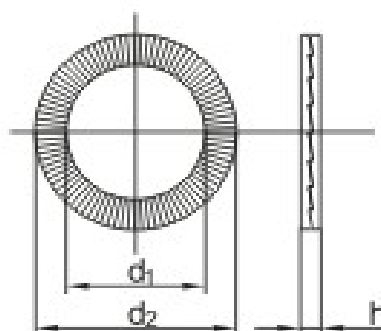

Samoklinujące a'la NordLock

Wymiar	5	6	8	-	12	14	16	18
d ₁	5.4	6.5	8.7	10.3	13.0	15.2	17.0	19.5
d ₂	9.0	10.8	13.5	16.6	19.5	23.0	25.4	29.0
h	1.8	1.8	2.5	2.5	2.5	3.4	3.4	3.4

Wymiar	20	22	24	27	30	33	36
d ₁	21.4	23.4	25.3	28.4	31.4	34.4	37.4
d ₂	30.7	34.5	39.0	42.0	47.0	48.5	55.0
h	3.4	3.4	3.4	6.6	6.6	6.6	6.6

Samoklinujące powiększone a'la NordLock

Wymiar	5	6	8	-	12	14	16	18
d ₁	5.4	6.5	8.7	10.7	13.0	15.2	17.0	19.5
d ₂	9.0	13.5	16.6	21.0	25.4	30.7	30.7	34.5
h	1.8	2.5	2.5	2.5	3.4	3.4	3.4	3.4

Wymiar	20	22	24	27	30	33	36
d ₁	21.4	23.4	25.3	28.4	32.4	34.4	37.4
d ₂	39.0	42.0	48.5	48.5	58.5	58.5	63.0
h	3.4	4.6	4.6	6.6	6.6	6.6	6.6