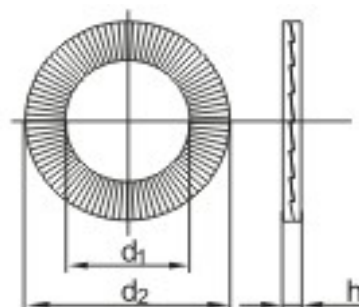

Samoklinujące a'la NordLock

Wymiar	5	6	8	-	12	14	16	18
d ₁	5.4	6.5	8.7	10.3	13.0	15.2	17.0	19.5
d ₂	9.0	10.8	13.5	16.6	19.5	23.0	25.4	29.0
h	1.8	1.8	2.5	2.5	2.5	3.4	3.4	3.4

Wymiar	20	22	24	27	30	33	36
d ₁	21.4	23.4	25.3	28.4	31.4	34.4	37.4
d ₂	30.7	34.5	39.0	42.0	47.0	48.5	55.0
h	3.4	3.4	3.4	6.6	6.6	6.6	6.6

Samoklinujące powiększone a'la NordLock

Wymiar	5	6	8	-	12	14	16	18
d ₁	5.4	6.5	8.7	10.7	13.0	15.2	17.0	19.5
d ₂	9.0	13.5	16.6	21.0	25.4	30.7	30.7	34.5
h	1.8	2.5	2.5	2.5	3.4	3.4	3.4	3.4

Wymiar	20	22	24	27	30	33	36
d ₁	21.4	23.4	25.3	28.4	32.4	34.4	37.4
d ₂	39.0	42.0	48.5	48.5	58.5	58.5	63.0
h	3.4	4.6	4.6	6.6	6.6	6.6	6.6